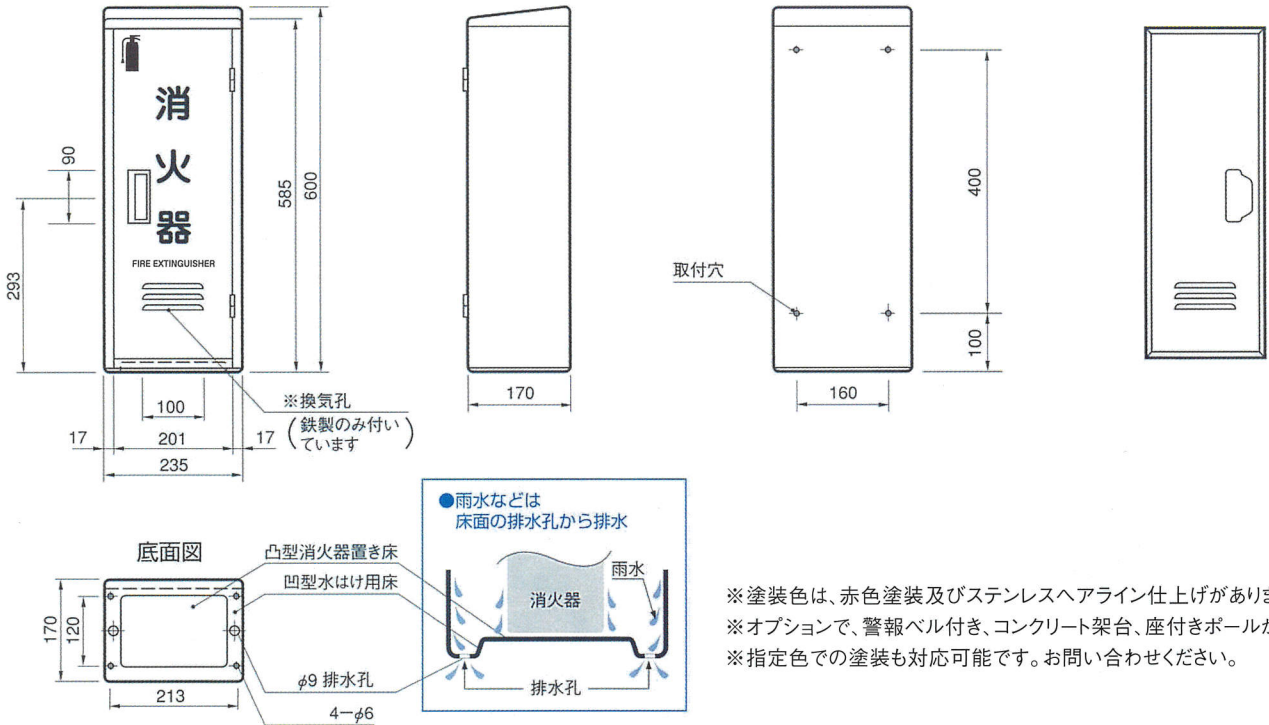

寸法図(mm)

※塗装色は、赤色塗装及びステンレスヘアライン仕上げがあります。
※オプションで、警報ベル付き、コンクリート架台、座付きポールがあります。
※指定色での塗装も対応可能です。お問い合わせください。

BOX仕様

		消火器格納箱 かどまるBOX	
標準品	材質	鉄	ステンレス
	寸法	H600/585×W235×D170mm	
	窓	窓なし/丸窓	
	塗装	赤色	赤色/ヘアライン
	蝶番	ステンレス	

オプション	警報ベル	角ベル
	架台・ポール	コンクリートベース架台
		座付きポール
	指定色	対応可能です。

※オプションにつきましては、各消火器メーカー、代理店へお問い合わせください。

- ご使用に際して、取扱いには十分ご注意ください。
- 製品改良・改善のため、予告なく商品を変更する場合がありますので、予めご了承下さい。